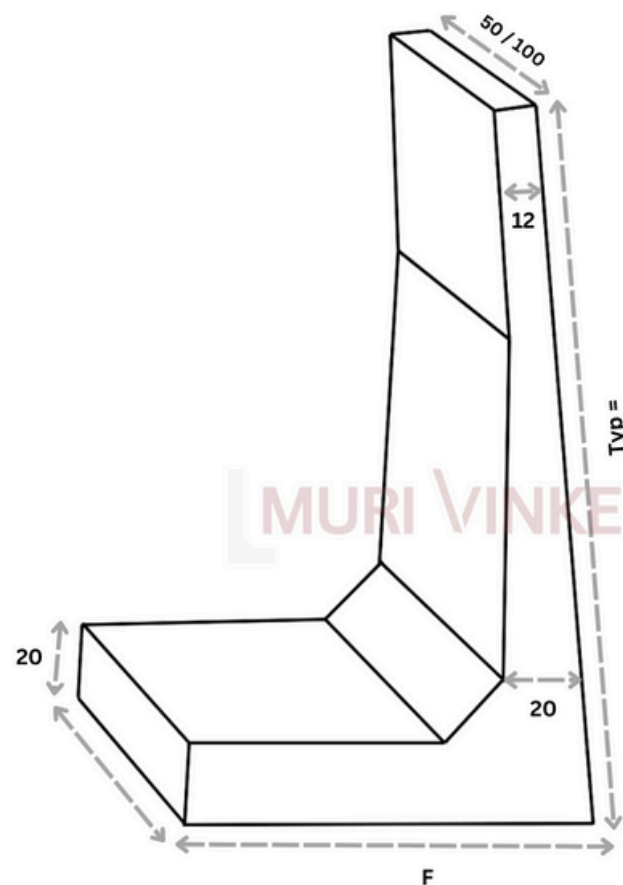

• MAQEDONI

PRODUKTET

MODEL 20 / 20

Lartesia	Gjeresia	Trashesia	Kemba
55 cm	100 cm	20 cm	30 cm
80 cm	100 cm	20 cm	50 cm
105 cm	100 cm	20 cm	60 cm
130 cm	100 cm	20 cm	80 cm
155 cm	100 cm	20 cm	90 cm
180 cm	100 cm	20 cm	100 cm
205 cm	100 cm	20 cm	100 cm
230 cm	100 cm	20 cm	130 cm
255 cm	100 cm	20 cm	150 cm
280 cm	100 cm	20 cm	160 cm
305 cm	100 cm	20 cm	170 cm
330 cm	100 cm	20 cm	180 cm
355 cm	100 cm	20 cm	200 cm

MURI VINKELL

PRODUKTET

MODEL 12 / 12

Lartesia	Gjeresia	Trashesia	Kemba
55 cm	100 cm	12 cm	30 cm
80 cm	100 cm	12 cm	50 cm
105 cm	100 cm	12 cm	60 cm
130 cm	100 cm	12 cm	80 cm
155 cm	100 cm	12 cm	90 cm
180 cm	100 cm	12 cm	100 cm
205 cm	100 cm	12 cm	100 cm
230 cm	100 cm	12 cm	130 cm

MURI VINKELL

PRODUKTET

MODEL 12 / 20

Lartesia	Gjeresia	Trashesia	Kemba
255 cm	100 cm	12 cm	150 cm
280 cm	100 cm	12 cm	160 cm
305 cm	100 cm	12 cm	170 cm
355 cm	100 cm	12 cm	200 cm
380 cm	100 cm	12 cm	200 cm